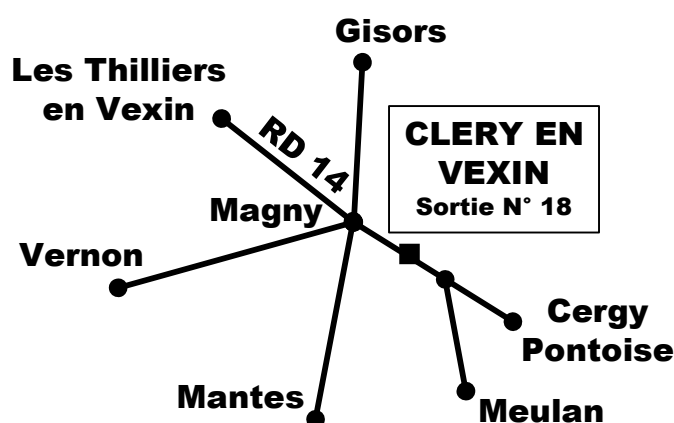

CLÉRY EN VEXIN

BROCANTE

23 JUIN 2024

**+ de 160 exposants
lors de l'édition
précédente**

**La vente de tous comestibles et boissons est réservée à l'organisation
Buvette, sandwichs et restauration sur place**

Accueil à partir de 05h30 pour les non-inscrits (en fonction des emplacements disponibles)

Prix : 18 Euros les 3 mètres (15 Euros par tranche de 3 mètres supplémentaires)
Réduction de 50 % pour les habitants de Cléry-en-Vexin