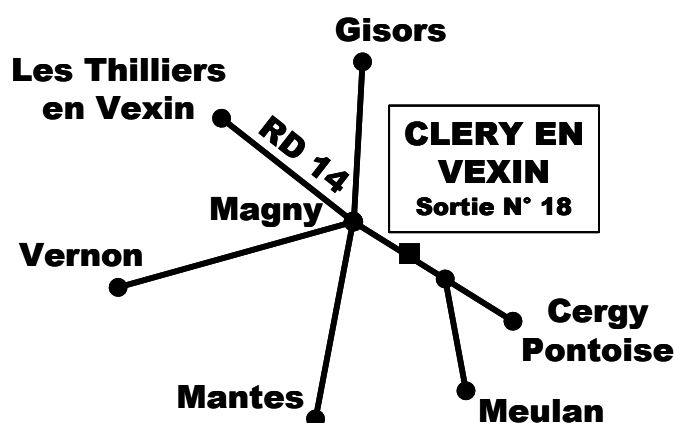

CLERY EN VEXIN

BROCANTE

26 JUIN 2022

**+ de 160 exposants
lors de l'édition
précédente**

**La vente de tous comestibles et boissons est réservée à l'organisation
Buvette, sandwichs et restauration sur place**

Accueil à partir de 05h30 pour les non-inscrits (en fonction des emplacements disponibles)

**Prix : 18 Euros les 3 mètres (15 Euros par tranche de 3 mètres supplémentaires)
Réduction de 50 % pour les habitants de Cléry-en-Vexin**