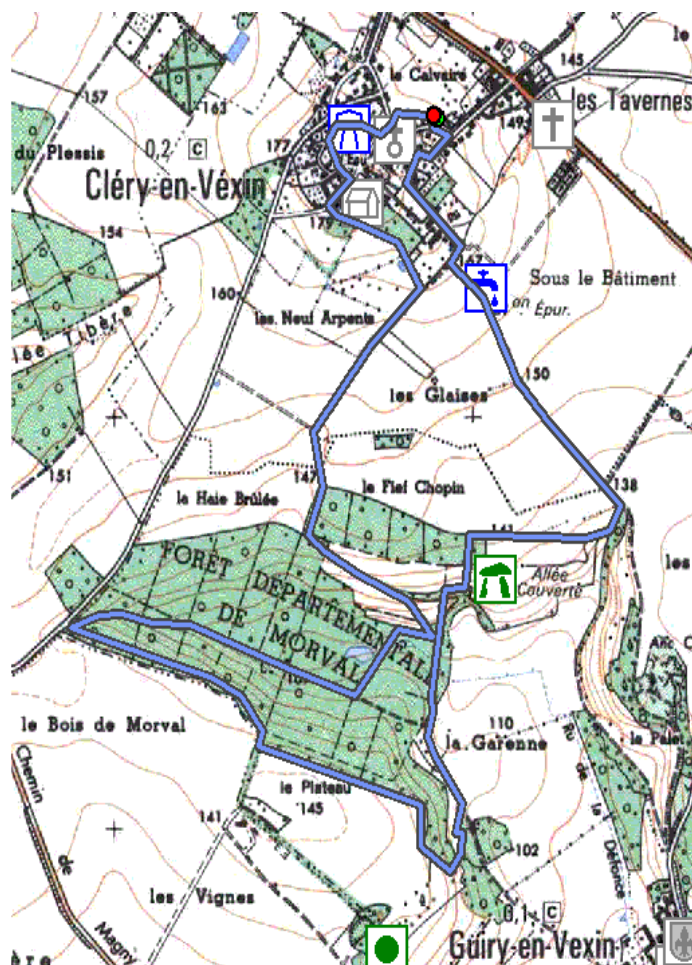

Le Comité des Fêtes - Foyer Rural de CLÉRY-EN-VEXIN

vous propose une randonnée
champêtre en famille

**Le dimanche
6 mai 2018**

**Randonnée de 7 / 8 km dans le bois
de Morval à partir de Cléry :**

- Rendez-vous sur le parking de l'école à 10 h
- Départ de la randonnée vers 10h30
- Pique-nique dans le bois
- Passage à l'allée couverte (Dolmen)
- Retour à Cléry vers 16 h

Contact et inscription :

Eric DROMAS

2, rue du Bois de Morval

06 37 71 72 48

**BULLETIN DE PARTICIPATION
A RENVoyer AVANT LE 4 MAI 2018**

LA FAMILLE

..... **ADULTES** **ENFANTS**

participera à la randonnée champêtre du 6 mai 2018